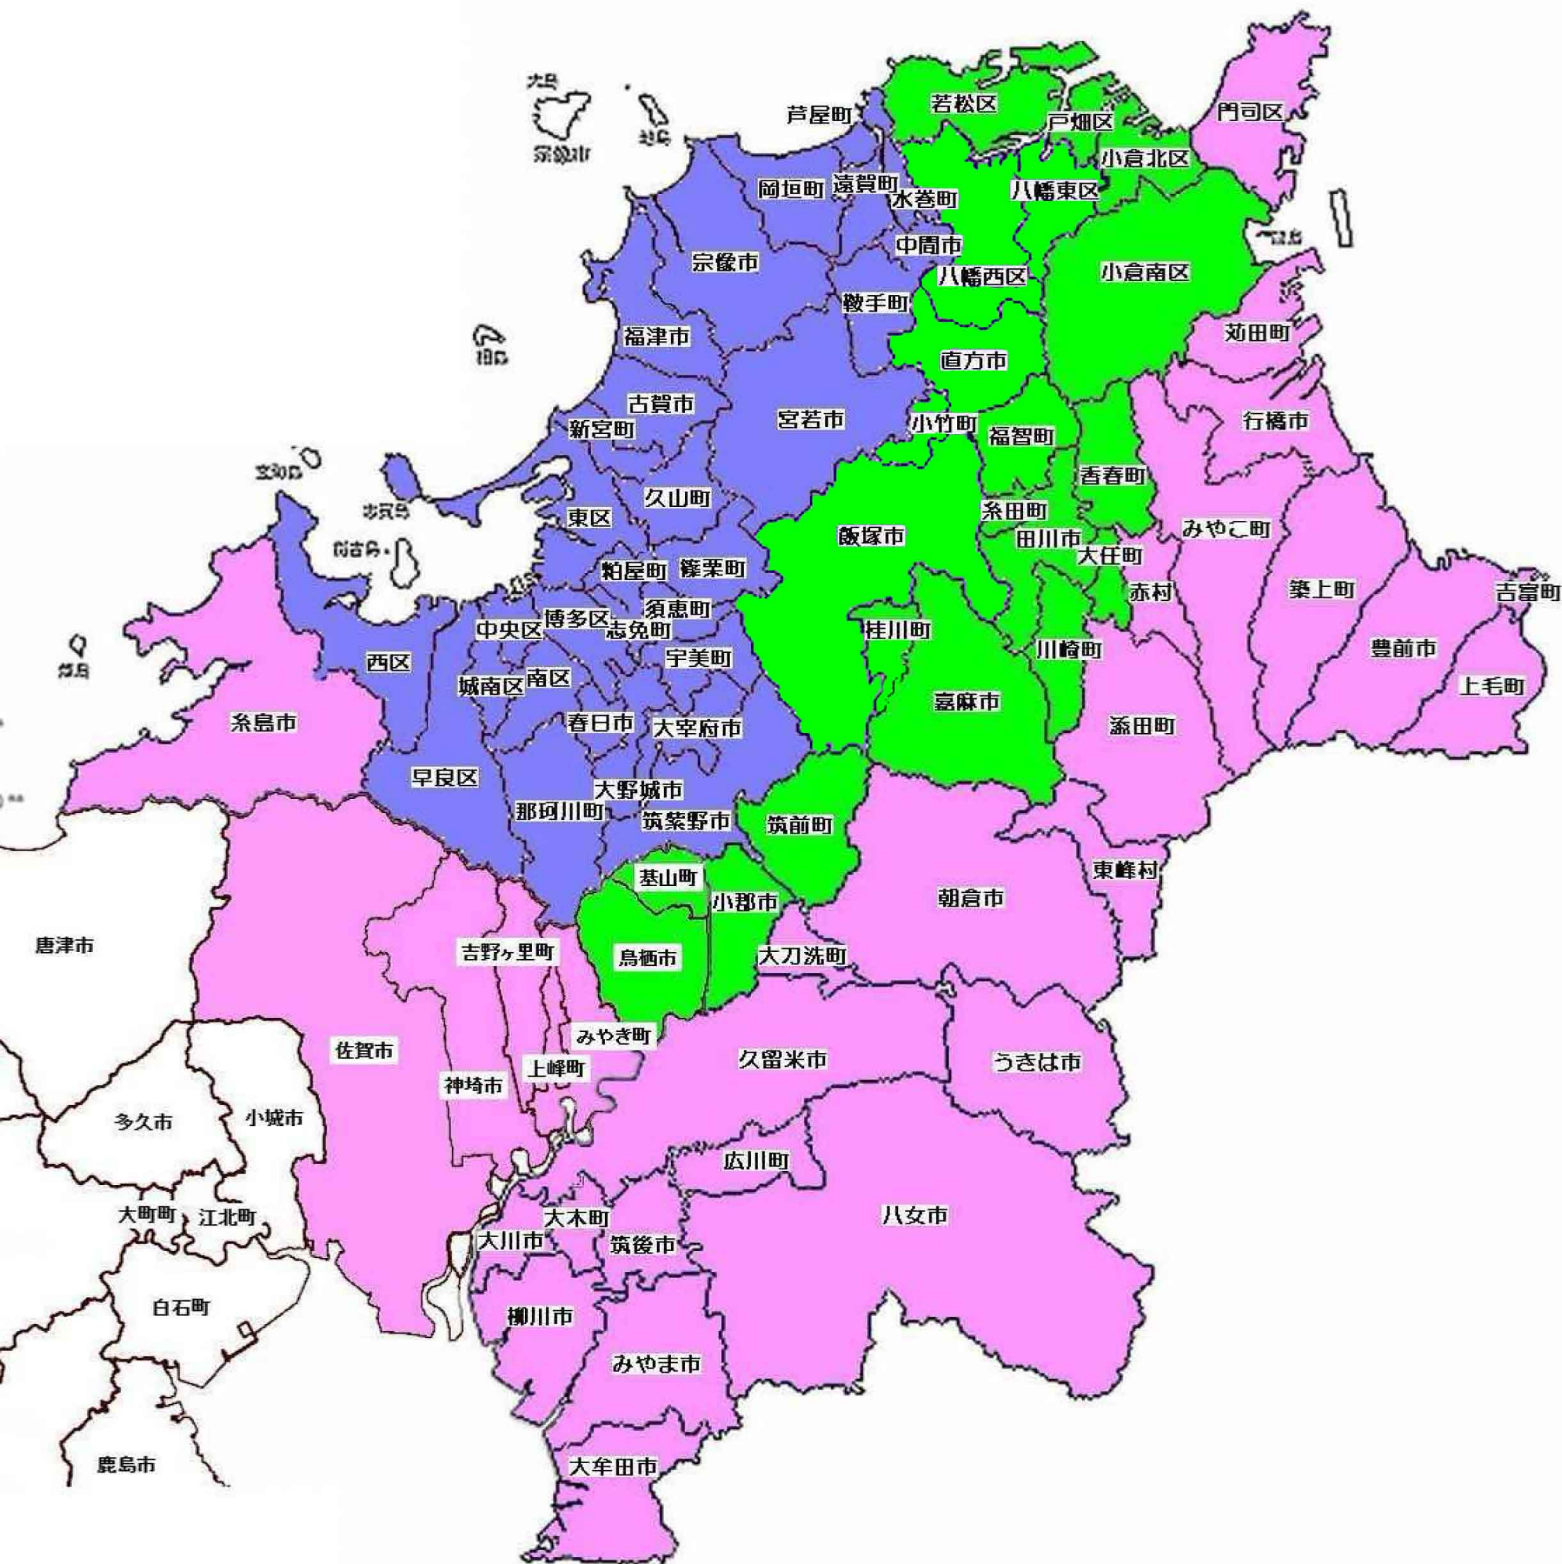

活動対応エリアマップ

青のエリアでは当社対応の全業務を承ります。
緑・桃色のエリアでは業務内容によりましては別途交通費が発生する場合がございます。

**佐賀県・長崎県・熊本県・大分県・下関市等も
周期的に営業しておりますので、ご連絡お待ちしております**